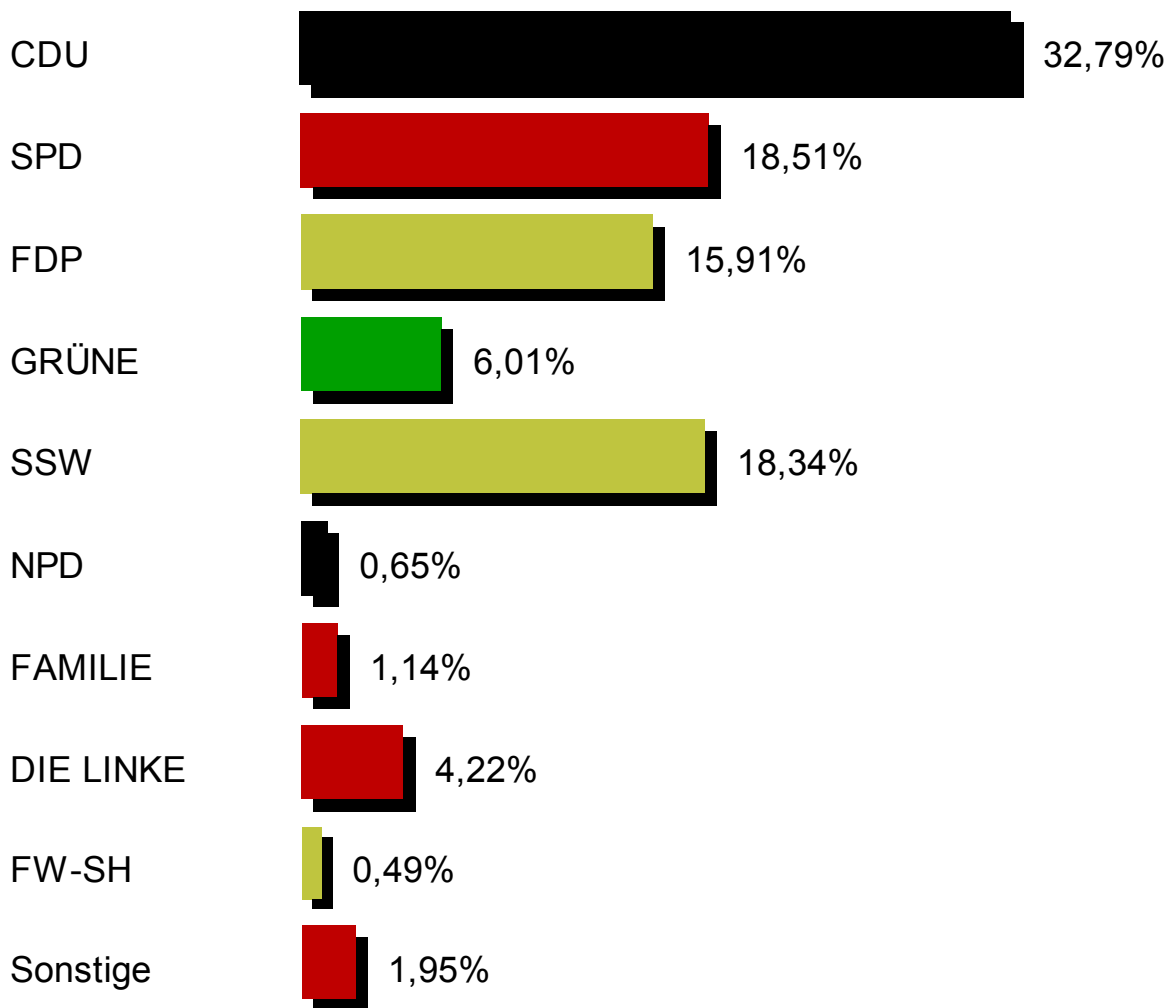

# Landtagswahl 09 vorl. Zweitstimmenergeb.

Danneverk (21.59019.001)

878 Wahlberechtigte

632 Wähler/innen

616 Gültige Stimmen

	Stimmen	Anteil
CDU	202	32,79%
SPD	114	18,51%
FDP	98	15,91%
GRÜNE	37	6,01%
SSW	113	18,34%
NPD	4	0,65%
FAMILIE	7	1,14%
DIE LINKE	26	4,22%
FW-SH	3	0,49%
Sonstige	12	1,95%

[Zurück zur letzten Anzeige](#)