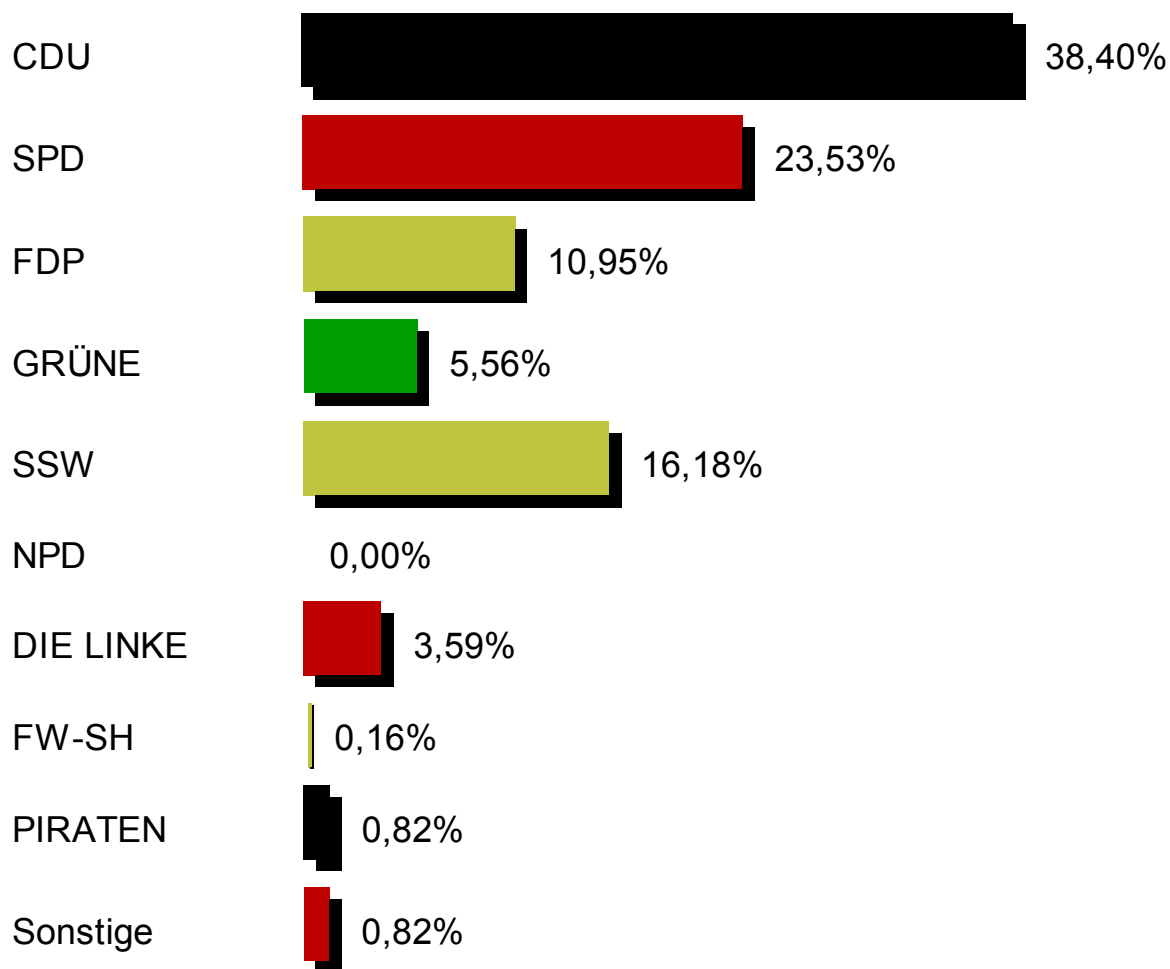

# Landtagswahl 09 vorl. Erststimmenergeb.

Danneverk (21.59019.001)

878 Wahlberechtigte

632 Wähler/innen

612 Gültige Stimmen

	Stimmen	Anteil
CDU	235	38,40%
SPD	144	23,53%
FDP	67	10,95%
GRÜNE	34	5,56%
SSW	99	16,18%
NPD	0	0,0%
DIE LINKE	22	3,59%
FW-SH	1	0,16%
PIRATEN	5	0,82%
Sonstige	5	0,82%

[Zurück zur letzten Anzeige](#)