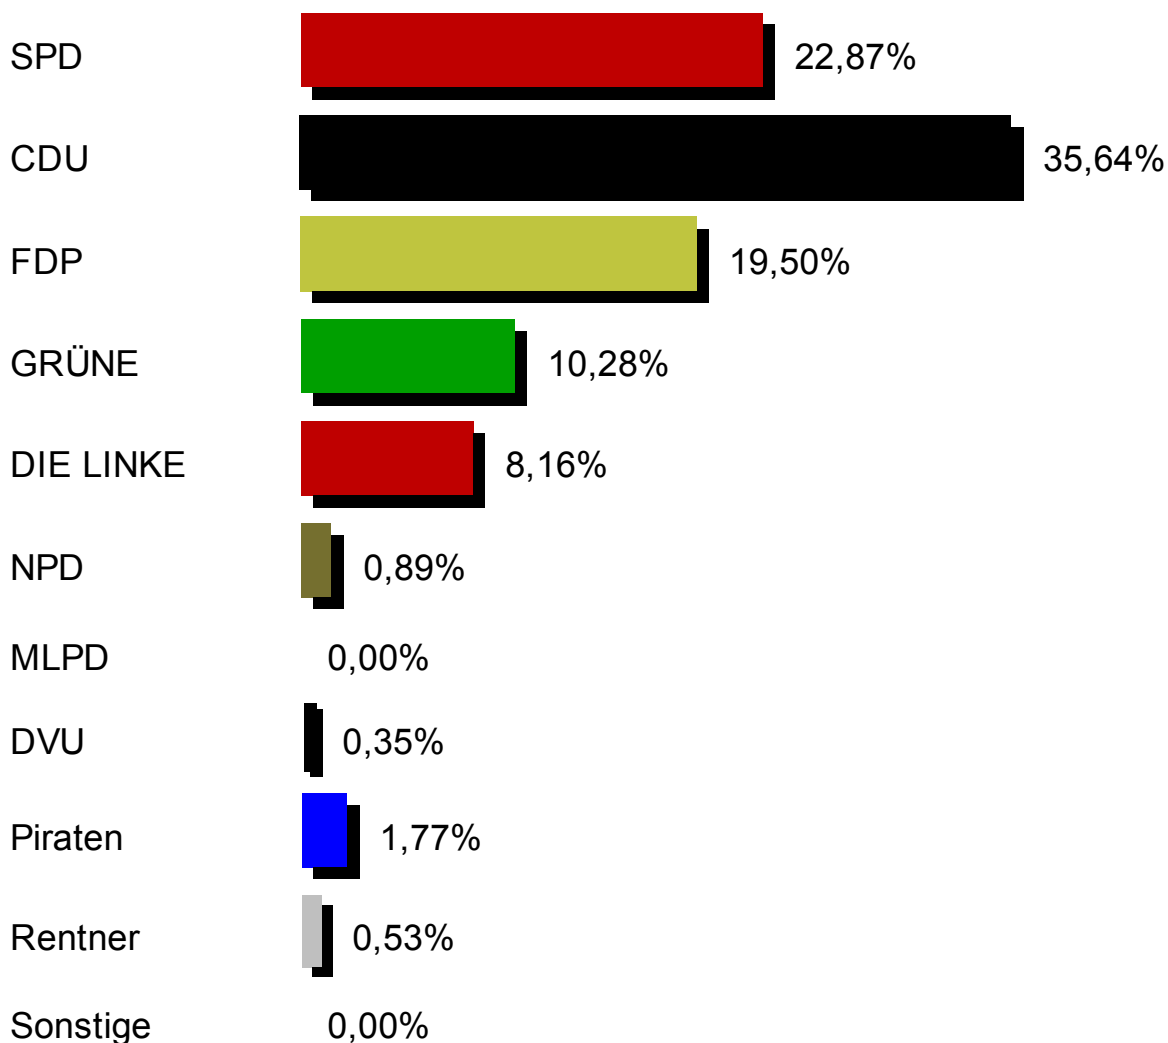

Bundestagswahl 09 vorl.Zweitstimmenerg.

Danneverk (59019.001)

881 Wahlberechtigte

574 Wähler/innen

564 Gültige Stimmen

	Stimmen	Anteil
SPD	129	22,87%
CDU	201	35,64%
FDP	110	19,50%
GRÜNE	58	10,28%
DIE LINKE	46	8,16%
NPD	5	0,89%
MLPD	0	0,0%
DVU	2	0,35%
Piraten	10	1,77%